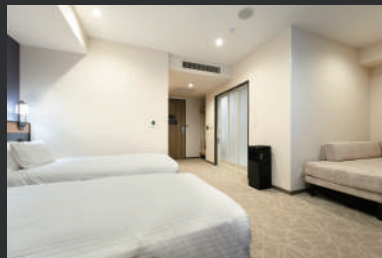

FLOOR GUIDE

GUEST ROOMS

全室シモンズ社製ベッド
全室HDMI対応テレビ
総室数:253室 / 全室禁煙

DELUXE TWIN ROOM

デラックスツインルーム

面積:35m² / ベッドサイズ:110cm×200cm / 客室数:10室

STANDARD / MODERATE / SEMI DOUBLE ROOM

スタンダードダブルルーム / モデレートダブルルーム

面積:15m² / ベッドサイズ:160cm×200cm /
客室数:スタンダードダブル 86室・モデレートダブル 14室 /
モデレートダブル:シャワーのみ・トイレ独立

セミダブルルーム

面積:15m² / ベッドサイズ:140cm×200cm / 客室数:12室

SUPERIOR TWIN ROOM

スーペリアツインルーム

面積:25~28m² / ベッドサイズ:110cm×200cm /
客室数:12室

STANDARD / MODERATE TWIN ROOM

スタンダードツインルーム / モデレートツインルーム

面積:19m² / ベッドサイズ:110cm×200cm /
客室数:スタンダードツイン 100室・
モデレートツイン 16室 /
モデレートツイン:シャワーのみ・トイレ独立

UNIVERSAL TWIN ROOM

ユニバーサルツインルーム

面積:38m² / ベッドサイズ:100cm×200cm /
客室数:3室

JAPANESE SPA

疲れた体をゆったり癒す大浴場です。
[入浴時間] 6:00~9:00 / 16:00~25:00

男性:ドライサウナ

女性:ミストサウナ

サウナ

男性大浴場にはドライサウナと水風呂をご用意。
女性大浴場にはミストサウナを完備しております。

パウダーコーナー

女性大浴場の脱衣所には、
パウダーコーナーを設けております。