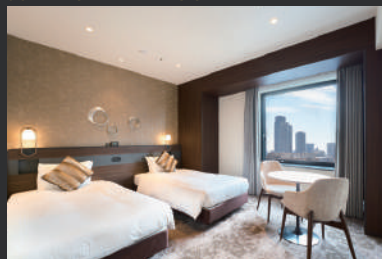

FLOOR GUIDE

GUEST ROOMS

全室シモンズ社製ベッド
全室HDMI対応テレビ
総室数:253室 / 全室禁煙

DELUXE TWIN ROOM

デラックスツインルーム

面積:35m² / ベッドサイズ:110cm×200cm / 客室数:10室

STANDARD / MODERATE / SEMI DOUBLE ROOM

スタンダードダブルルーム / モデレートダブルルーム

面積:15m² / ベッドサイズ:160cm×200cm /
客室数:スタンダードダブル 86室・モデレートダブル 14室 /
モデレートダブル:シャワーのみ・トイレ独立

セミダブルルーム

面積:15m² / ベッドサイズ:140cm×200cm / 客室数:12室

SUPERIOR TWIN ROOM

スーペリアツインルーム

面積:25~28m² / ベッドサイズ:110cm×200cm /
客室数:12室

STANDARD / MODERATE TWIN ROOM

スタンダードツインルーム / モデレートツインルーム

面積:19m² / ベッドサイズ:110cm×200cm /
客室数:スタンダードツイン 100室・
モデレートツイン 16室 /
モデレートツイン:シャワーのみ・トイレ独立

UNIVERSAL TWIN ROOM

ユニバーサルツインルーム

面積:38m² / ベッドサイズ:100cm×200cm /
客室数:3室