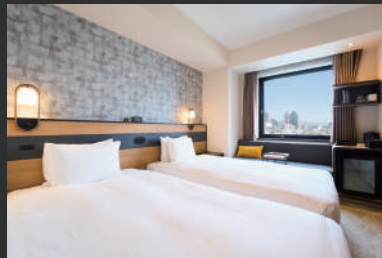

FLOOR GUIDE

GUEST ROOMS

全室シモンズ社製ベッド
全室HDMI対応テレビ
総室数:253室 / 全室禁煙

DELUXE TWIN ROOM

デラックスツインルーム

面積:35m² / ベッドサイズ:110cm×200cm / 客室数:10室

STANDARD / MODERATE / SEMI DOUBLE ROOM

スタンダードダブルルーム / モデレートダブルルーム

面積:15m² / ベッドサイズ:160cm×200cm /
客室数:スタンダードダブル 86室・モデレートダブル 14室 /
モデレートダブル:シャワーのみ・トイレ独立

セミダブルルーム

面積:15m² / ベッドサイズ:140cm×200cm / 客室数:12室

SUPERIOR TWIN ROOM

スーペリアツインルーム

面積:25~28m² / ベッドサイズ:110cm×200cm /
客室数:12室

STANDARD / MODERATE TWIN ROOM

スタンダードツインルーム / モデレートツインルーム

面積:19m² / ベッドサイズ:110cm×200cm /
客室数:スタンダードツイン 100室・
モデレートツイン 16室 /
モデレートツイン:シャワーのみ・トイレ独立

UNIVERSAL TWIN ROOM

ユニバーサルツインルーム

面積:38m² / ベッドサイズ:100cm×200cm /
客室数:3室