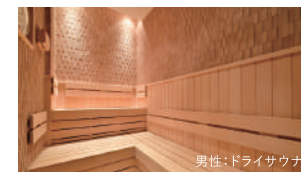

STANDARD / MODERATE TWIN ROOM

スタンダードツインルーム / モデレートツインルーム

面積:19m² / ベッドサイズ:110cm×200cm /
客室数:スタンダードツイン 100室・
モデレートツイン 16室 /
モデレートツイン:シャワーのみ・トイレ独立

UNIVERSAL TWIN ROOM

ユニバーサルツインルーム

面積:38m² / ベッドサイズ:100cm×200cm /
客室数:3室

JAPANESE SPA

疲れた体をゆったり癒す大浴場です。
[入浴時間] 6:00~9:00 / 16:00~25:00

男性:ドライサウナ

女性:ミストサウナ

サウナ

男性大浴場にはドライサウナと水風呂をご用意。
女性大浴場にはミストサウナを完備しております。

パウダーコーナー

女性大浴場の脱衣所には、
パウダーコーナーを設けております。