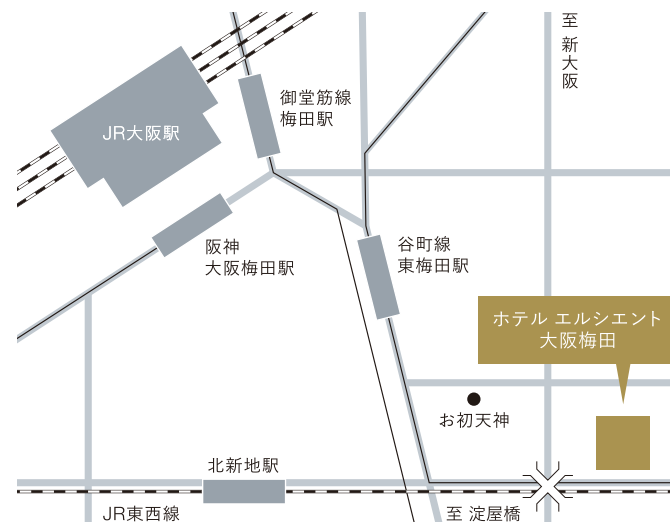

泊まればもっと、
その「まち」を好きになる。

ACCESS

空港からお越しのお客さま

関西空港(リムジンバス) — 約65分
※バス乗り場(新阪急ホテル)まで徒歩15分含む
伊丹空港(リムジンバス) — 約45分
※バス乗り場(大阪マルビル)まで徒歩12分含む

お車でお越しのお客さま

〈上り〉阪神高速11号池田線
「梅田」より約10分
〈下り〉阪神高速12号守口線
「南森町」より約5分

電車・新幹線でお越しのお客さま

JR新大阪駅 ————— お車で 約10分
JR大阪駅 ————— 徒歩 約12分
Osaka Metro東梅田駅 — 徒歩 約7分
京阪淀屋橋駅 ————— 徒歩 約12分

ホテル エルシエント大阪梅田

〒530-0057 大阪府大阪市北区曽根崎1-2-7
TEL:06-6360-2200 FAX:06-6360-2211
<https://www.elcient.com/osaka/>

HOTEL ELCIENT OSAKA UMEDA