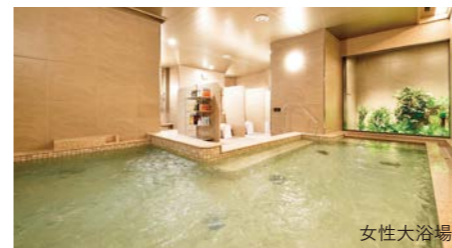

■ チェックイン・アウト | チェックイン 15:00 / チェックアウト 11:00

■ 客室

スタンダードダブル 定員 / 1~2名
(15.3㎡) 客室数 / 86室
ベッドサイズ / 1,600×2,000mm : 1台

スタンダードツイン 定員 / 2名
(19.5㎡) 客室数 / 100室
ベッドサイズ / 1,100×2,000mm : 2台

■ 大浴場

男性大浴場

女性脱衣所

京都駅周辺ホテルで最大級の広さを誇る大浴場には、サウナも完備。
ゆったりと旅の疲れを癒していただけます。
時間 6:00 ~ 9:00 / 16:00 ~ 25:00

■ 朝食

京のおばんざいなど約70品目以上を取り揃えた
和洋朝食ビュッフェをご用意。
時間 6:30 ~ 10:00

■ 大浴場

女性大浴場

男性サウナ

リフレッシュに最適な明るく広々とした大浴場。男性用にはドライサウナ、女性用にミスト
サウナを完備しております。
時間 6:00 ~ 9:00 / 16:00 ~ 25:00

■ ランドリー

ご宿泊者様のみ利用可能なランドリーを完備。
長期滞在や急なお洗濯の際にご利用ください。
利用時間 24時間