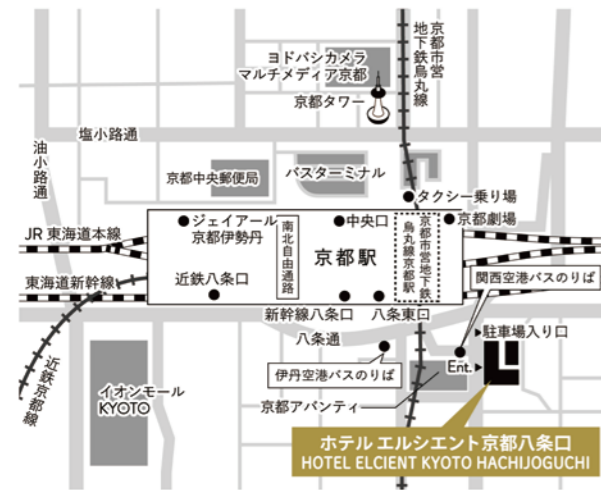

HOTEL ELCIENT KYOTO HACHIJOGUCHI ホテルエルシエント京都八条口

所在地 | 〒601-8004 京都市南区東九条東山王町 13
TEL : 075-672-1100

客室数 | 562室 (シングル 379室・ダブル 80室・ツイン 103室)

定員 | 745名 (最大定員 841名)

交通手段 | 新幹線・JR 東海道線京都駅八条東口 徒歩約 2分
近鉄線京都駅 徒歩約 5分 / 地下鉄丸線京都駅 徒歩約 3分
名神高速京都南 IC から車で約 15分

■ 朝食

京のおばんざいなど約70品目以上を取り揃えた
和洋朝食ビュッフェをご用意。
時間 6:30 ~ 10:00

■ 大浴場

女性大浴場

男性サウナ

リフレッシュに最適な明るく広々とした大浴場。男性用にはドライサウナ、女性用にミスト
サウナを完備しております。
時間 6:00 ~ 9:00 / 16:00 ~ 25:00

■ ランドリー

ご宿泊者様のみ利用可能なランドリーを完備。
長期滞在や急なお洗濯の際にご利用ください。
利用時間 24時間

レストラン & バー ENT

朝食イメージ

朝食

「美味しい朝食はボーダレス！」をテーマとした
多種多様なメニューが勢ぞろい！
シェフおすすめの多彩な朝食ビュッフェを
お腹いっぱいお召し上がりください。

[利用時間] 6:30 ~ 10:00
[座席数] 約50席

※写真はすべてイメージです

■ アクセスマップ

ホテル エルシエント 京都八条口

〒601-8004 京都市南区東九条東山王町 13

www.elcient.com/kyoto/

ホテル エルシエント 大阪梅田

〒530-0057 大阪府大阪市北区曽根崎 1-2-7

www.elcient.com/osaka/

KYOTO

2025.11

HOTEL
ELCIENT