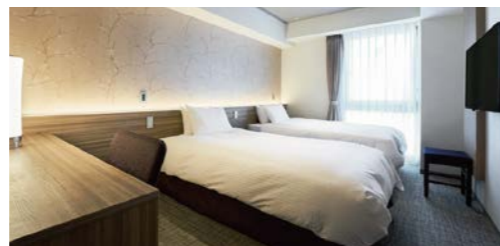

■ チェックイン・アウト | チェックイン 15:00 / チェックアウト 11:00

■ 客室

シングル 定員 / 1名
(12.0㎡) 客室数 / 361室 (禁煙 283室・喫煙 78室)
ベッドサイズ / 1,200×1,950mm : 1台

スタンダードツイン 定員 / 2~3名
(19.8㎡) 客室数 / 63室 (禁煙 63室)
ベッドサイズ / 1,100×2,000mm : 2台
1,000×1,820mm : 1台

■ チェックイン・アウト | チェックイン 15:00 / チェックアウト 11:00

■ 客室

スタンダードダブル 定員 / 1~2名
(15.3㎡) 客室数 / 86室
ベッドサイズ / 1,600×2,000mm : 1台

スタンダードツイン 定員 / 2名
(19.5㎡) 客室数 / 100室
ベッドサイズ / 1,100×2,000mm : 2台

■ 大浴場

男性大浴場

女性脱衣所

京都駅周辺ホテルで最大級の広さを誇る大浴場には、サウナも完備。
ゆったりと旅の疲れを癒していただけます。
時間 6:00 ~ 9:00 / 16:00 ~ 25:00

■ 朝食

京のおばんざいなど約70品目以上を取り揃えた
和洋朝食ビュッフェをご用意。
時間 6:30 ~ 10:00

■ 大浴場

女性大浴場

男性サウナ

リフレッシュに最適な明るく広々とした大浴場。男性用にはドライサウナ、女性用にミスト
サウナを完備しております。
時間 6:00 ~ 9:00 / 16:00 ~ 25:00

■ ランドリー

ご宿泊者様のみ利用可能なランドリーを完備。
長期滞在や急なお洗濯の際にご利用ください。
利用時間 24時間