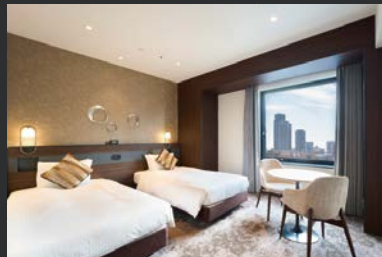

FLOOR GUIDE

GUEST ROOMS

全室シモンズ社製ベッド
全室HDMI対応テレビ
総室数:253室 / 全室禁煙

DELUXE TWIN ROOM

デラックスツインルーム

面積:35m² / ベッドサイズ:110cm×200cm / 客室数:10室

STANDARD / MODERATE / SEMI DOUBLE ROOM

スタンダードダブルルーム / モデレートダブルルーム

面積:15m² / ベッドサイズ:160cm×200cm /
客室数:スタンダードダブル 86室・モデレートダブル 14室 /
モデレートダブル:シャワーのみ・トイレ独立

セミダブルルーム

面積:15m² / ベッドサイズ:140cm×200cm / 客室数:12室

SUPERIOR TWIN ROOM

スーペリアツインルーム

面積:25~28m² / ベッドサイズ:110cm×200cm /
客室数:12室

STANDARD / MODERATE TWIN ROOM

スタンダードツインルーム / モデレートツインルーム

面積:19m² / ベッドサイズ:110cm×200cm /
客室数:スタンダードツイン 100室・
モデレートツイン 16室 /
モデレートツイン:シャワーのみ・トイレ独立

UNIVERSAL TWIN ROOM

ユニバーサルツインルーム

面積:38m² / ベッドサイズ:100cm×200cm /
客室数:3室