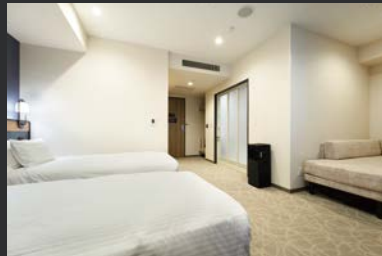

FLOOR GUIDE

GUEST ROOMS

全室シモンズ社製ベッド
全室HDMI対応テレビ
総室数:253室 / 全室禁煙

DELUXE TWIN ROOM

デラックスツインルーム

面積:35m² / ベッドサイズ:110cm×200cm / 客室数:10室

STANDARD / MODERATE / SEMI DOUBLE ROOM

スタンダードダブルルーム / モデレートダブルルーム

面積:15m² / ベッドサイズ:160cm×200cm /
客室数:スタンダードダブル 86室・モデレートダブル 14室 /
モデレートダブル:シャワーのみ・トイレ独立

セミダブルルーム

面積:15m² / ベッドサイズ:140cm×200cm / 客室数:12室

SUPERIOR TWIN ROOM

スーペリアツインルーム

面積:25~28m² / ベッドサイズ:110cm×200cm /
客室数:12室

STANDARD / MODERATE TWIN ROOM

スタンダードツインルーム / モデレートツインルーム

面積:19m² / ベッドサイズ:110cm×200cm /
客室数:スタンダードツイン 100室・
モデレートツイン 16室 /
モデレートツイン:シャワーのみ・トイレ独立

UNIVERSAL TWIN ROOM

ユニバーサルツインルーム

面積:38m² / ベッドサイズ:100cm×200cm /
客室数:3室

JAPANESE SPA

疲れた体をゆったり癒す大浴場です。
[入浴時間] 6:00~9:00 / 16:00~25:00

男性:ドライサウナ

女性:ミストサウナ

サウナ

男性大浴場にはドライサウナと水風呂をご用意。
女性大浴場にはミストサウナを完備しております。

パウダーコーナー

女性大浴場の脱衣所には、
パウダーコーナーを設けております。