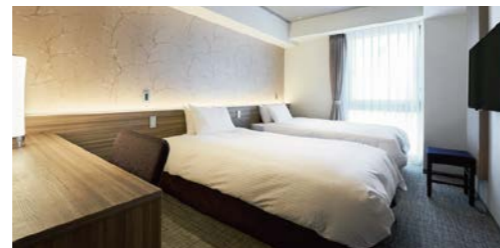

■ チェックイン・アウト チェックイン 15:00 / チェックアウト 11:00

■ 客室

シングル (12.0㎡)
定員 / 1名
客室数 / 362室
ベッドサイズ / 1,200×1,950mm : 1台

スタンダードツイン (19.8㎡)
定員 / 2~3名
客室数 / 63室
ベッドサイズ / 1,100×2,000mm : 2台
1,000×1,820mm : 1台

■ 大浴場

男性大浴場

女性脱衣所

京都駅周辺ホテルで最大級の広さを誇る大浴場には、サウナも完備。
ゆったりと旅の疲れを癒していただけます。
時間 6:00 ~ 9:00 / 16:00 ~ 25:00

■ 朝食

約70品目以上の多彩なメニューを取り揃えた
和洋朝食ビュッフェをご用意。
時間 6:30 ~ 10:00

■ チェックイン・アウト チェックイン 15:00 / チェックアウト 11:00

■ 客室

スタンダードダブル (15.3㎡)
定員 / 1~2名
客室数 / 86室
ベッドサイズ / 1,600×2,000mm : 1台

スタンダードツイン (19.5㎡)
定員 / 2名
客室数 / 100室
ベッドサイズ / 1,100×2,000mm : 2台

■ 大浴場

女性大浴場

男性サウナ

リフレッシュに最適な明るく広々とした大浴場。男性用にはドライサウナ、女性用にミスト
サウナを完備しております。
時間 6:00 ~ 9:00 / 16:00 ~ 25:00

■ 朝食

「美味しい朝食はボーダレス！」をテーマとした
多種多様なメニューが勢ぞろい！
時間 6:30 ~ 10:00