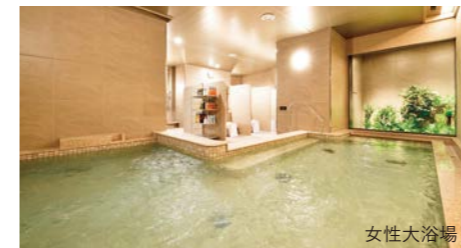

京都駅周辺ホテルで最大級の広さを誇る大浴場には、サウナも完備。
ゆったりと旅の疲れを癒していただけます。
時間 6:00 ~ 9:00 / 16:00 ~ 25:00

■ 朝食

約70品目以上の多彩なメニューを取り揃えた
和洋朝食ビュッフェをご用意。
時間 6:30 ~ 10:00

■ チェックイン・アウト チェックイン 15:00 / チェックアウト 11:00

■ 客室

スタンダードダブル (15.3㎡)
定員 / 1~2名
客室数 / 86室
ベッドサイズ / 1,600×2,000mm : 1台

スタンダードツイン (19.5㎡)
定員 / 2名
客室数 / 100室
ベッドサイズ / 1,100×2,000mm : 2台

■ 大浴場

女性大浴場

男性サウナ

リフレッシュに最適な明るく広々とした大浴場。男性用にはドライサウナ、女性用にミスト
サウナを完備しております。
時間 6:00 ~ 9:00 / 16:00 ~ 25:00

■ 朝食

「美味しい朝食はボーダレス！」をテーマとした
多種多様なメニューが勢ぞろい！
時間 6:30 ~ 10:00

■ レストラン

ORANGE TERRACE KYOTO

お昼はお得なセットメニューやデザート、夜は
ちょい飲みからシェアできる大皿メニューまで
取り揃えます

■ 朝食 6:30 ~ 10:00
■ 昼食 11:00 ~ 14:00
■ 夕食 17:30 ~ 22:00 (L.O.21:30)

■ カンファレンスルーム

利用時間 / 9:00 ~ 21:00

※写真はすべてイメージです

■ プレミアムラウンジ