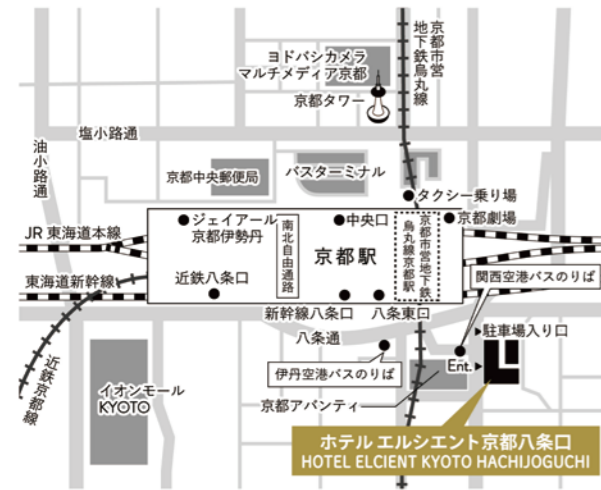

HOTEL ELCIENT KYOTO HACHIJOGUCHI ホテルエルシエント京都八条口

所在地 ■ 〒601-8004 京都市南区東九条東山王町 13
TEL : 075-672-1100

客室数 ■ 566室【全室禁煙】
(シングル 380室・ダブル 80室・ツイン 103室・フォース 3室)

定員 ■ 758名 (最大定員 854名)

交通手段 ■ 新幹線・JR 東海道線京都駅八条東口 徒歩約 2分
近鉄線京都駅 徒歩約 5分 / 地下鉄烏丸線京都駅 徒歩約 3分
名神高速京都南 IC から車で約 15分

■ レストラン

ORANGE TERRACE KYOTO

お昼はお得なセットメニューやデザート、夜は
ちょい飲みからシェアできる大皿メニューまで
取り揃えます

■ 朝食 6:30 ~ 10:00
■ 昼食 11:00 ~ 14:00
■ 夕食 17:30 ~ 22:00 (L.O.21:30)

■ カンファレンスルーム

利用時間 / 9:00 ~ 21:00

※写真はすべてイメージです

■ プレミアムラウンジ

レストラン & バー ENT

ご宿泊者様のみ無料でご利用いただけます。
より充実した滞在をお楽しみください

■ ティータイム 11:00 ~ 15:00
■ アフタヌーンティータイム 15:00 ~ 17:00
■ カクテルタイム 17:30 ~ 19:30
■ パータイム 19:30 ~ 21:00

■ ランドリー

利用時間 / 24時間

※写真はすべてイメージです

■ アクセスマップ

ホテル エルシエント京都八条口

〒601-8004 京都市南区東九条東山王町 13

www.elcient.com/kyoto/

※八条東口のご利用は 6:50 ~ 23:00 となっております。

ホテル エルシエント大阪梅田

〒530-0057 大阪府大阪市北区曾根崎 1-2-7

www.elcient.com/osaka/

KYOTO

2026.02